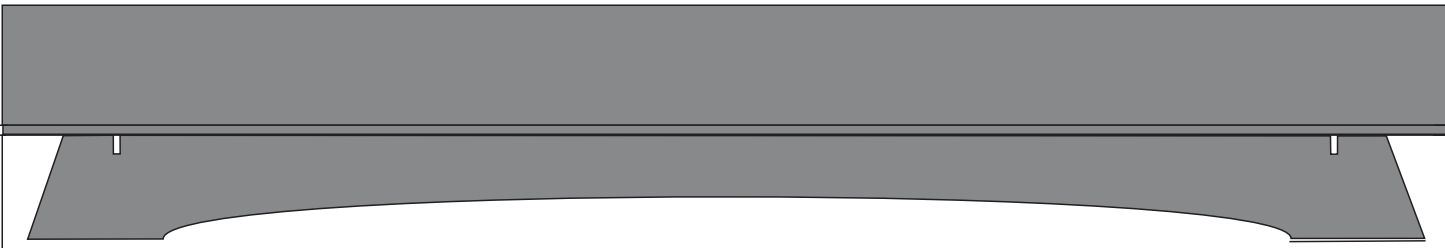

Minensuchboot