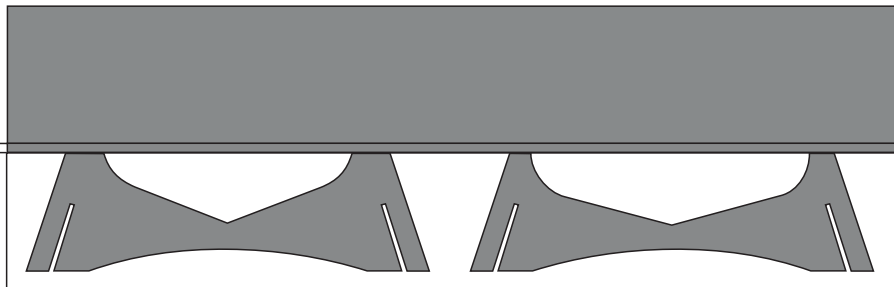

Fünf Marineschiffe

aus dem Verlag J. F. Schreiber

**Ständer für Torpedoboot der 600t-Klasse,
Zerstörer Z31 & Minensuchboot M1**

Konstruktion: Rudolf Voigt

Rudolf Voigt

Ergänzende Hinweise zum Bau des Modellbaubogens

Auf der folgenden Seite befinden sich 3 von Rudolf Voigt konstruierte Ständer für die Schiffe Torpedoboot der 600t-Klasse, Zerstörer Z31 und Minensuchboot M1, bei denen auf den Bogen keine Ständer vorhanden sind.

Dazu die Seite auf normales Papier ausdrucken, jedes Teil 2x falten und auf eine Zwischenlage aus Graupappe/Finnpappe mit 0,8 - 1,0 mm Dicke aufkleben.

**Ständer zu den Schreibermodellen
Torpedoboot der 600t-Klasse,
Zerstörer Z31 und Minensuchboot M1**

Die Zwischenlage aus Graupappe/Finnpappe
sollte 0,8 - 1,0 mm Dicke aufweisen

Torpedoboot der 600t-Klasse

Zerstörer Z31

Minensuchboot