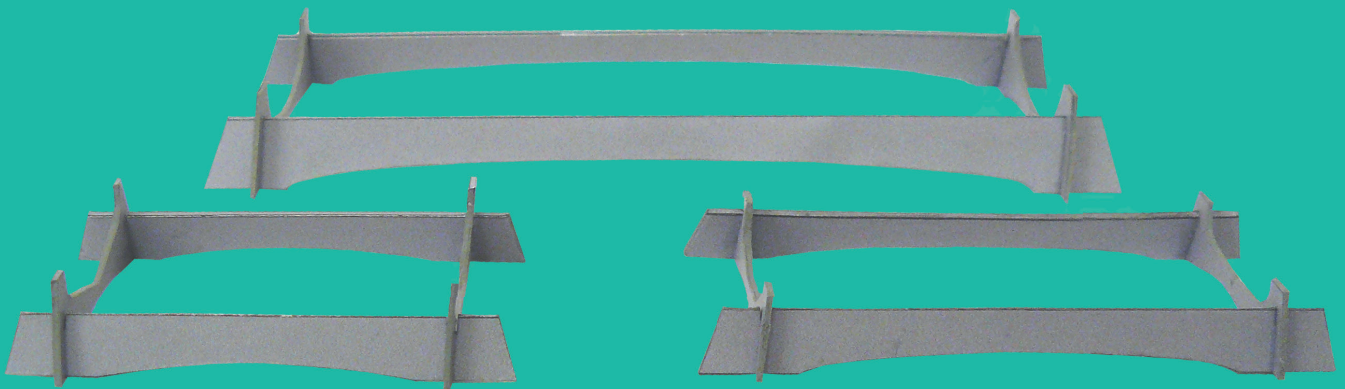

Fünf Marineschiffe

aus dem Verlag J. F. Schreiber

**Ständer für Torpedoboot der 600t-Klasse,
Zerstörer Z31 & Minensuchboot M1**

Konstruktion: Rudolf Voigt

Rudolf Voigt

Ergänzende Hinweise zum Bau des Modellbaubogens

Auf der folgenden Seite befinden sich 3 von Rudolf Voigt konstruierte Ständer für die Schiffe Torpedoboot der 600t-Klasse, Zerstörer Z31 und Minensuchboot M1, bei denen auf den Bogen keine Ständer vorhanden sind.

Dazu die Seite auf normales Papier ausdrucken, jedes Teil 2x falten und auf eine Zwischenlage aus Graupappe/Finnpappe mit 0,8 - 1,0 mm Dicke aufkleben.

**Ständer zu den Schreibermodellen
Torpedoboot der 600t-Klasse,
Zerstörer Z31 und Minensuchboot M1**

Die Zwischenlage aus Graupappe/Finnpappe
sollte 0,8 - 1,0 mm Dicke aufweisen

Torpedoboot der 600t-Klasse

Zerstörer Z31

Minensuchboot