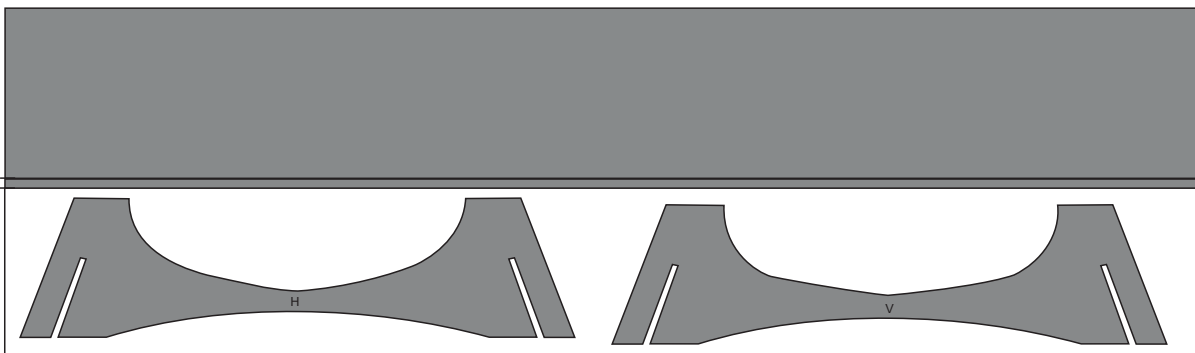

Zerstörer Z31