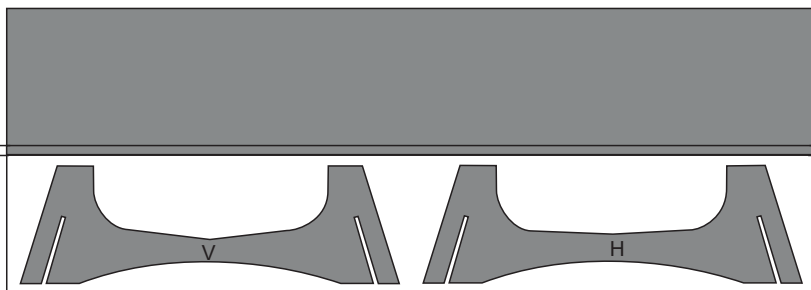

Auf der folgenden Seite befinden sich 3 von Rudolf Voigt konstruierte Ständer für die Schiffe Torpedoboot der 600t-Klasse, Zerstörer Z31 und Minensuchboot M1, bei denen auf den Bogen keine Ständer vorhanden sind.

Dazu die Seite auf normales Papier ausdrucken, jedes Teil 2x falten und auf eine Zwischenlage aus Graupappe/Finnpappe mit 0,8 - 1,0 mm Dicke aufkleben.

**Ständer zu den Schreibermodellen
Torpedoboot der 600t-Klasse,
Zerstörer Z31 und Minensuchboot M1**

Die Zwischenlage aus Graupappe/Finnpappe
sollte 0,8 - 1,0 mm Dicke aufweisen

Torpedoboot der 600t-Klasse

Zerstörer Z31

Minensuchboot