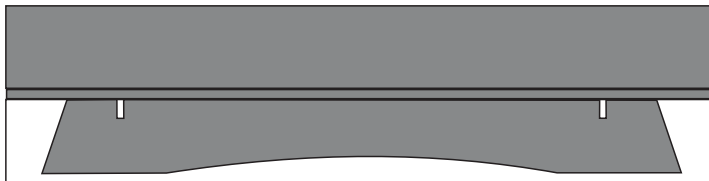

Fünf Marineschiffe

aus dem Verlag J. F. Schreiber

**Ständer für Torpedoboot der 600t-Klasse,
Zerstörer Z31 & Minensuchboot M1**

Konstruktion: Rudolf Voigt

Rudolf Voigt

Ergänzende Hinweise zum Bau des Modellbaubogens

Auf der folgenden Seite befinden sich 3 von Rudolf Voigt konstruierte Ständer für die Schiffe Torpedoboot der 600t-Klasse, Zerstörer Z31 und Minensuchboot M1, bei denen auf den Bogen keine Ständer vorhanden sind.

Dazu die Seite auf normales Papier ausdrucken, jedes Teil 2x falten und auf eine Zwischenlage aus Graupappe/Finnpappe mit 0,8 - 1,0 mm Dicke aufkleben.

**Ständer zu den Schreibermodellen
Torpedoboot der 600t-Klasse,
Zerstörer Z31 und Minensuchboot M1**

Die Zwischenlage aus Graupappe/Finnpappe
sollte 0,8 - 1,0 mm Dicke aufweisen

Torpedoboot der 600t-Klasse

Zerstörer Z31

Minensuchboot