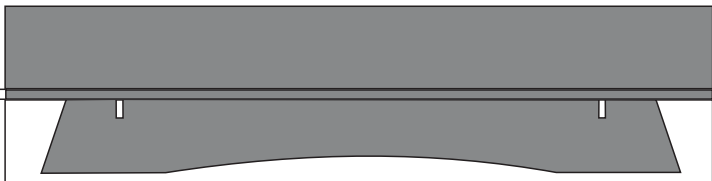

Zerstörer Z31